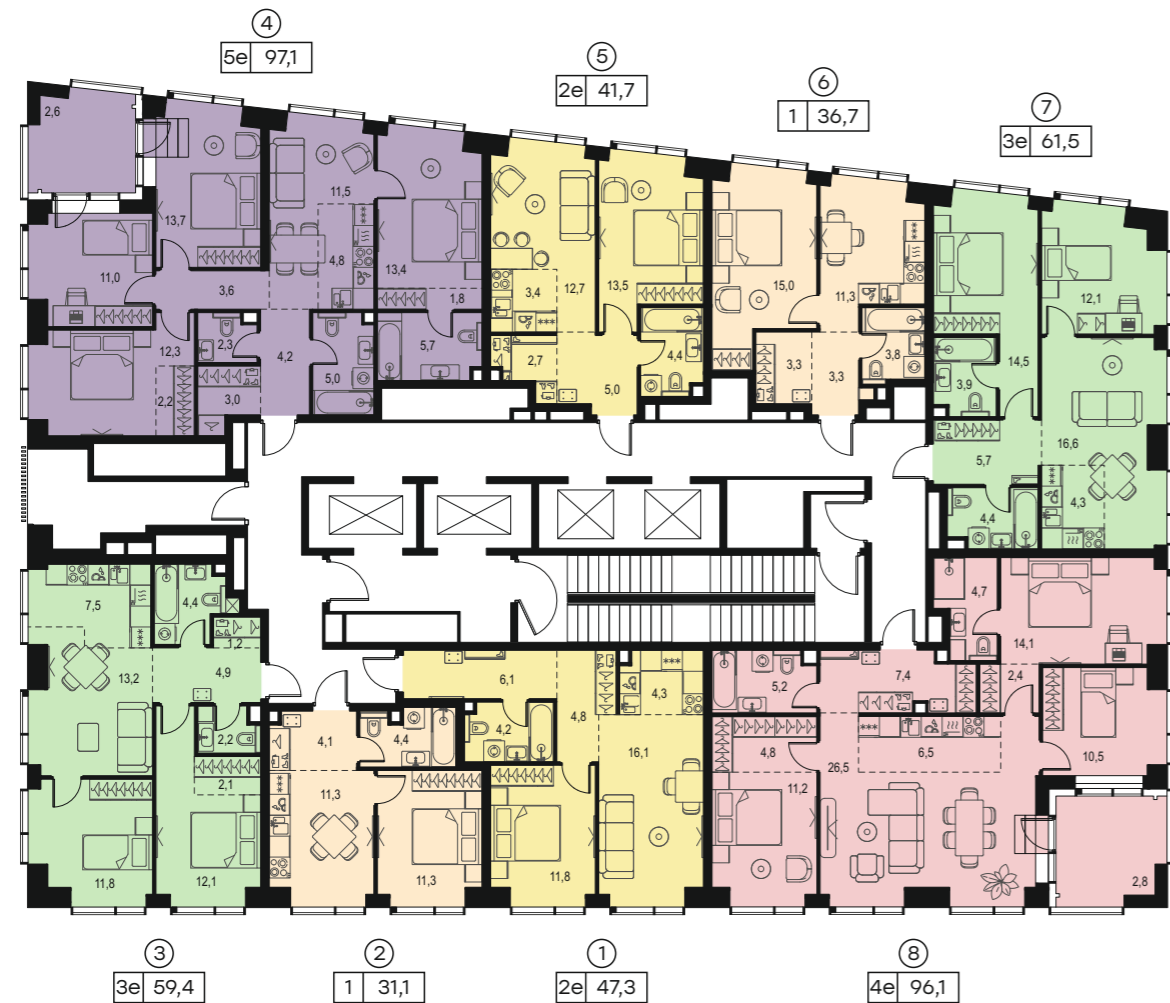

Корпус 15

Выбрать квартиру
и узнать стоимость

Типы квартир

- студия
- 1-к
- 2-к евро
- 3-к евро
- 4-к евро
- 5-к евро

порядковый номер
квартиры на этаже

Этаж 24

Этажи 25-30

Левел Павелецкая Сити

Корпус 15

Выбрать квартиру
и узнать стоимость

Типы квартир

- студия
- 1-к
- 2-к евро
- 3-к евро
- 4-к евро
- 5-к евро

порядковый номер
квартиры на этаже

Этаж 31

Этаж 32-37

Левел Павелецкая Сити