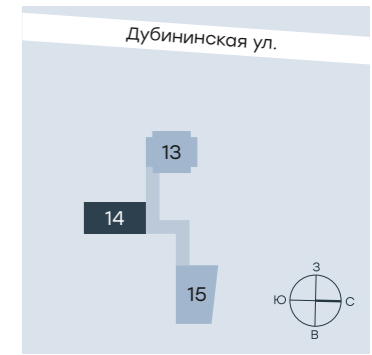

порядковый номер
квартиры на этаже

Этаж 2

Этажи 3–15 и 17–20

Левел Павелецкая Сити

Корпус 14

Выбрать квартиру
и узнать стоимость

Типы квартир

- студия
- 1-к
- 2-к евро
- 3-к евро
- 4-к евро
- 5-к евро

порядковый номер
квартиры на этаже

Этаж 16

Этаж 21

Левел Павелецкая Сити

Корпус 14

Выбрать квартиру
и узнать стоимость

Типы квартир

- студия
- 1-к
- 2-к евро
- 3-к евро
- 4-к евро
- 5-к евро

порядковый номер
квартиры на этаже

Этаж 22

Этаж 23–26

Левел Павелецкая Сити

Корпус 14

Выбрать квартиру
и узнать стоимость

- Типы квартир
- студия
 - 1-к
 - 2-к евро
 - 3-к евро
 - 4-к евро
 - 5-к евро

Этаж 27

Левел Павелецкая Сити

Корпус 15

Выбрать квартиру
и узнать стоимость

Типы квартир

- студия
- 1-к
- 2-к евро
- 3-к евро
- 4-к евро
- 5-к евро

порядковый номер
квартиры на этаже

Этаж 2

Этажи 3 и 4