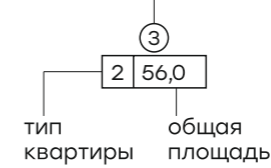

Корпус 15

Выбрать квартиру
и узнать стоимость

Типы квартир

- студия
- 1-к
- 2-к евро
- 3-к евро
- 4-к евро
- 5-к евро

порядковый номер
квартиры на этаже

Этаж 24

Этажи 25-30

Левел Павелецкая Сити

Корпус 15

Выбрать квартиру
и узнать стоимость

Типы квартир

- студия
- 1-к
- 2-к евро
- 3-к евро
- 4-к евро
- 5-к евро

порядковый номер
квартиры на этаже

Этаж 31

Этаж 32-37

Левел Павелецкая Сити

Корпус 15

Выбрать квартиру
и узнать стоимость

Типы квартир

- студия
- 1-к
- 2-к евро
- 3-к евро
- 4-к евро
- 5-к евро

порядковый номер
квартиры на этаже

Этаж 38

Этаж 39

Левел Павелецкая Сити