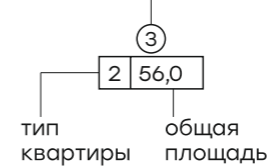

Левел Павелецкая Сити

Корпус 15

Выбрать квартиру
и узнать стоимость

Типы квартир

- студия
- 3-к евро
- 1-к
- 4-к евро
- 2-к евро
- 5-к евро

порядковый номер
квартиры на этаже

Этажи 5-7

Этажи 8-15

Левел Павелецкая Сити

Корпус 15

Выбрать квартиру
и узнать стоимость

Типы квартир

- студия
- 1-к
- 2-к евро
- 3-к евро
- 4-к евро
- 5-к евро

порядковый номер
квартиры на этаже

Этаж 16

Этаж 17

Левел Павелецкая Сити

Корпус 15

Выбрать квартиру
и узнать стоимость

Типы квартир

- студия
- 1-к
- 2-к евро
- 3-к евро
- 4-к евро
- 5-к евро

порядковый номер
квартиры на этаже

Этажи 18–22

Этаж 23