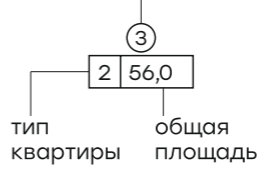

порядковый номер
квартиры на этаже

Этаж 2

Этажи 3-9

Левел Павелецкая Сити

Корпус 13

Выбрать квартиру
и узнать стоимость

Типы квартир

- студия
- 1-к
- 2-к евро
- 3-к евро
- 4-к евро
- 5-к евро

порядковый номер
квартиры на этаже

Этажи 10-14

Этажи 15-18

Левел Павелецкая Сити

Корпус 13

Выбрать квартиру
и узнать стоимость

Типы квартир

- студия
- 1-к
- 2-к евро
- 3-к евро
- 4-к евро
- 5-к евро

порядковый номер
квартиры на этаже

Этаж 19

Этаж 20

Левел Павелецкая Сити

Корпус 14

Выбрать квартиру
и узнать стоимость

Типы квартир

- студия
- 1-к
- 2-к евро
- 3-к евро
- 4-к евро
- 5-к евро