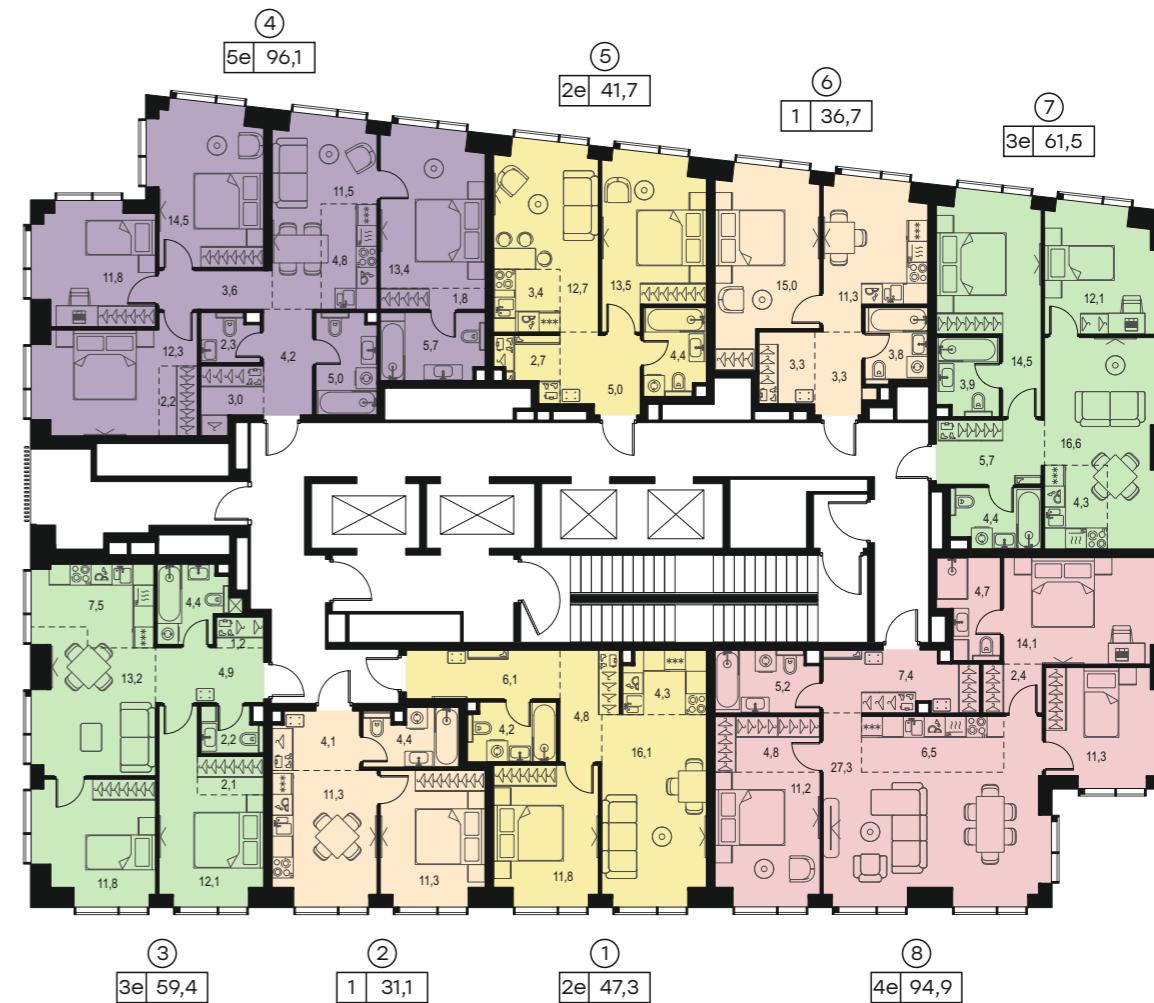

Корпус 15

Выбрать квартиру
и узнать стоимость

Типы квартир

- студия
- 1-к
- 2-к евро
- 3-к евро
- 4-к евро
- 5-к евро

порядковый номер
квартиры на этаже

Этаж 24

Этажи 25-30

Левел Павелецкая Сити

Корпус 15

Выбрать квартиру
и узнать стоимость

Типы квартир

- студия
- 1-к
- 2-к евро
- 3-к евро
- 4-к евро
- 5-к евро

порядковый номер
квартиры на этаже

Этаж 31

Этаж 32-37

Левел Павелецкая Сити