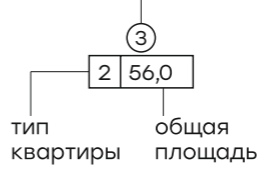

Корпус 15

Выбрать квартиру
и узнать стоимость

Типы квартир

- студия
- 1-к
- 2-к евро
- 3-к евро
- 4-к евро
- 5-к евро

порядковый номер
квартиры на этаже

Этаж 31

Этаж 32-37

Левел Павелецкая Сити

Корпус 15

Выбрать квартиру
и узнать стоимость

Типы квартир

- студия
- 1-к
- 2-к евро
- 3-к евро
- 4-к евро
- 5-к евро

порядковый номер
квартиры на этаже

Этаж 38

Этаж 39

Левел Павелецкая Сити

Корпус 15

Выбрать квартиру
и узнать стоимость

Типы квартир

- студия
- 1-к
- 2-к евро
- 3-к евро
- 4-к евро
- 5-к евро

порядковый номер
квартиры на этаже

Этажи 40-44

Этаж 45

Выбрать квартиру
и узнать стоимость