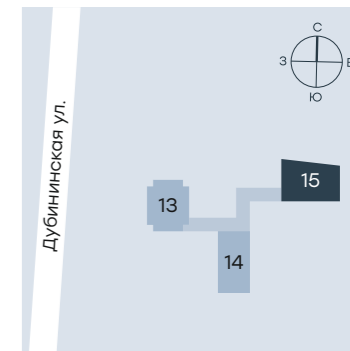

Левел Павелецкая Сити

Корпус 15

Выбрать квартиру
и узнать стоимость

Типы квартир

- студия
- 1-к
- 2-к евро
- 3-к евро
- 4-к евро
- 5-к евро

порядковый номер
квартиры на этаже

Этаж 16

Этаж 17

Левел Павелецкая Сити

Корпус 15

Выбрать квартиру
и узнать стоимость

Типы квартир

- студия
- 1-к
- 2-к евро
- 3-к евро
- 4-к евро
- 5-к евро

порядковый номер
квартиры на этаже

Этажи 18–22

Этаж 23

Настоящий материал не является рекламой, не является публичной офертой.

Указана проектная площадь. Окончательная площадь будет уточнена по результатам обмеров. Понижающий коэффициент для террас – 0,3.

Левел Павелецкая Сити

Корпус 15

Выбрать квартиру
и узнать стоимость

Типы квартир

- студия
- 1-к
- 2-к евро
- 3-к евро
- 4-к евро
- 5-к евро

порядковый номер
квартиры на этаже

Этаж 24

Этажи 25-30

Левел Павелецкая Сити