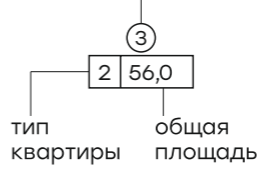

Настоящий материал не является рекламой, не является публичной офертой.

Указана проектная площадь. Окончательная площадь будет уточнена по результатам обмеров. Понижающий коэффициент для террас – 0,3.

Левел Павелецкая Сити

Корпус 15

Выбрать квартиру
и узнать стоимость

Типы квартир

- студия
- 1-к
- 2-к евро
- 3-к евро
- 4-к евро
- 5-к евро

порядковый номер
квартиры на этаже

Этаж 24

Этажи 25-30

Левел Павелецкая Сити

Корпус 15

Выбрать квартиру
и узнать стоимость

Типы квартир

- студия
- 1-к
- 2-к евро
- 3-к евро
- 4-к евро
- 5-к евро

порядковый номер
квартиры на этаже

Этаж 31

Этаж 32-37

Левел Павелецкая Сити