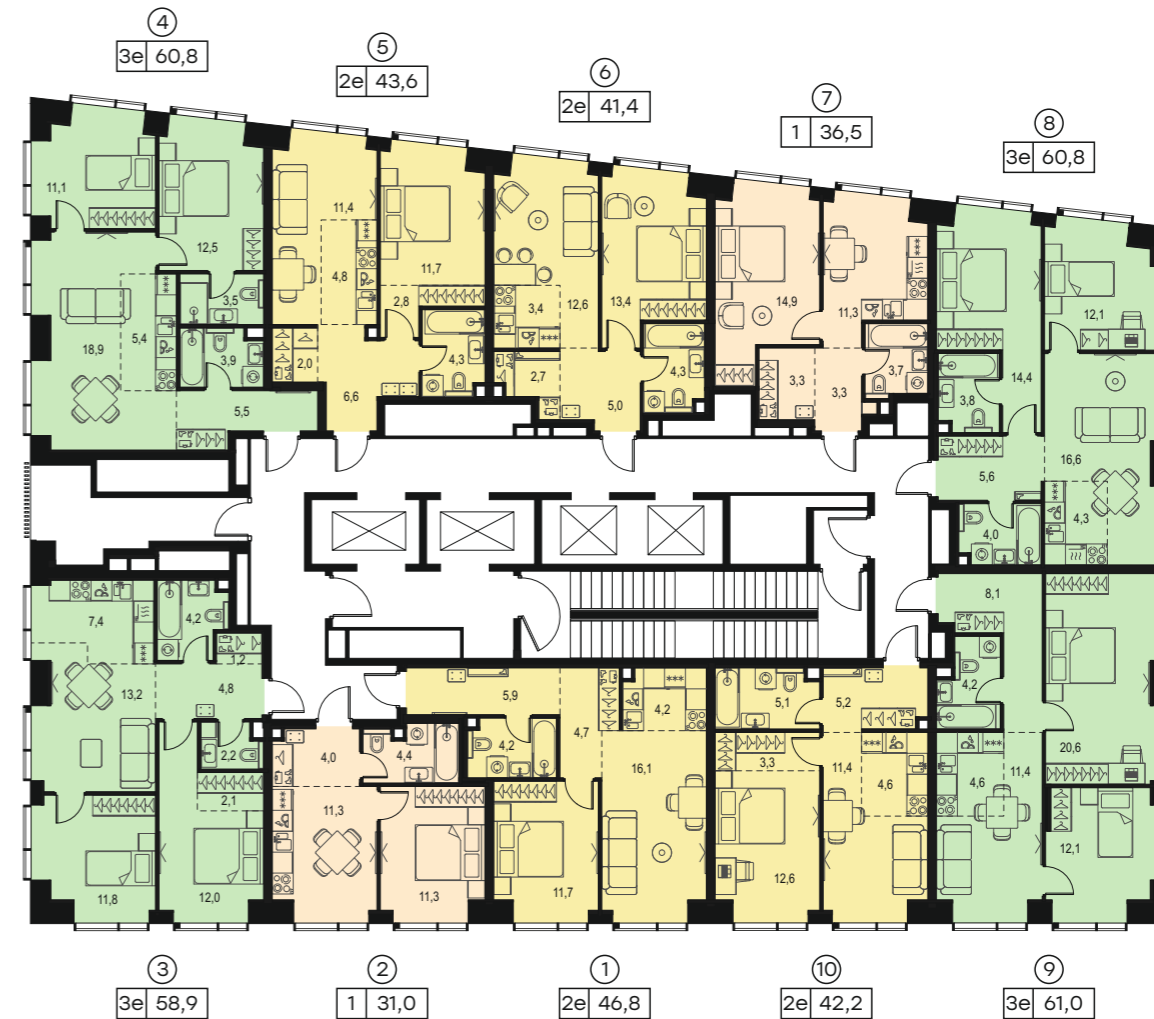

Левел Павелецкая Сити

Корпус 15

Выбрать квартиру
и узнать стоимость

Типы квартир

- студия
- 1-к
- 2-к евро
- 3-к евро
- 4-к евро
- 5-к евро

порядковый номер
квартиры на этаже

Этаж 2

Этажи 3 и 4

Левел Павелецкая Сити

Корпус 15

Выбрать квартиру
и узнать стоимость

Типы квартир

- студия
- 3-к евро
- 1-к
- 4-к евро
- 2-к евро
- 5-к евро

порядковый номер
квартиры на этаже

Этажи 5-7

Этажи 8-15