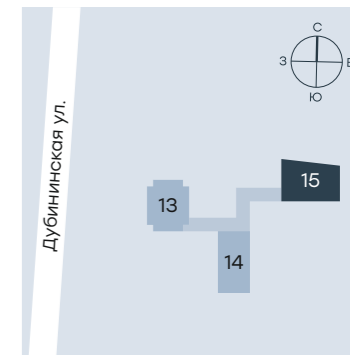

Настоящий материал не является рекламой, не является публичной офертой.

Указана проектная площадь. Окончательная площадь будет уточнена по результатам обмеров. Понижающий коэффициент для террас – 0,3.

Левел Павелецкая Сити

Корпус 15

Выбрать квартиру
и узнать стоимость

Типы квартир

- студия
- 1-к
- 2-к евро
- 3-к евро
- 4-к евро
- 5-к евро

порядковый номер
квартиры на этаже

Этаж 24

Этажи 25-30

Левел Павелецкая Сити

Корпус 15

Выбрать квартиру
и узнать стоимость

Типы квартир

- студия
- 1-к
- 2-к евро
- 3-к евро
- 4-к евро
- 5-к евро

порядковый номер
квартиры на этаже

Этаж 31

Этаж 32-37

Левел Павелецкая Сити