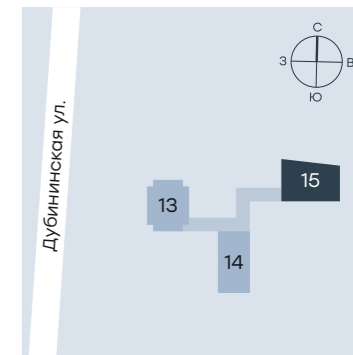

порядковый номер
квартиры на этаже

Этаж 22

Этаж 23–26

Левел Павелецкая Сити

Корпус 14

Выбрать квартиру
и узнать стоимость

- Типы квартир
- студия
 - 1-к
 - 2-к евро
 - 3-к евро
 - 4-к евро
 - 5-к евро

Этаж 27

Левел Павелецкая Сити

Корпус 15

Выбрать квартиру
и узнать стоимость

Типы квартир

- студия
- 1-к
- 2-к евро
- 3-к евро
- 4-к евро
- 5-к евро

порядковый номер
квартиры на этаже

Этаж 2

Этажи 3 и 4

Левел Павелецкая Сити

Корпус 15

Выбрать квартиру
и узнать стоимость

Типы квартир

- студия
- 3-к евро
- 1-к
- 4-к евро
- 2-к евро
- 5-к евро

порядковый номер
квартиры на этаже

Этажи 5-7

Этажи 8-15

Левел Павелецкая Сити

Корпус 15

Выбрать квартиру
и узнать стоимость

Типы квартир

- студия
- 1-к
- 2-к евро
- 3-к евро
- 4-к евро
- 5-к евро

порядковый номер
квартиры на этаже

Этаж 16

Этаж 17