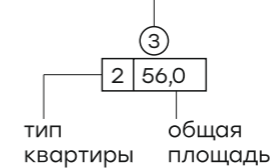

Левел Павелецкая Сити

Корпуса 13, 14 и 15

Планировки типовых этажей

Левел Павелецкая Сити

Корпус 13

Выбрать квартиру
и узнать стоимость

Типы квартир

- студия
- 1-к
- 2-к евро
- 3-к евро
- 4-к евро
- 5-к евро

порядковый номер
квартиры на этаже

Этаж 2

Этажи 3-9

Левел Павелецкая Сити

Корпус 13

Выбрать квартиру
и узнать стоимость

Типы квартир

- студия
- 1-к
- 2-к евро
- 3-к евро
- 4-к евро
- 5-к евро

порядковый номер
квартиры на этаже

Этажи 10-14

Этажи 15-18

Левел Павелецкая Сити

Корпус 13

Выбрать квартиру
и узнать стоимость

Типы квартир

- студия
- 1-к
- 2-к евро
- 3-к евро
- 4-к евро
- 5-к евро