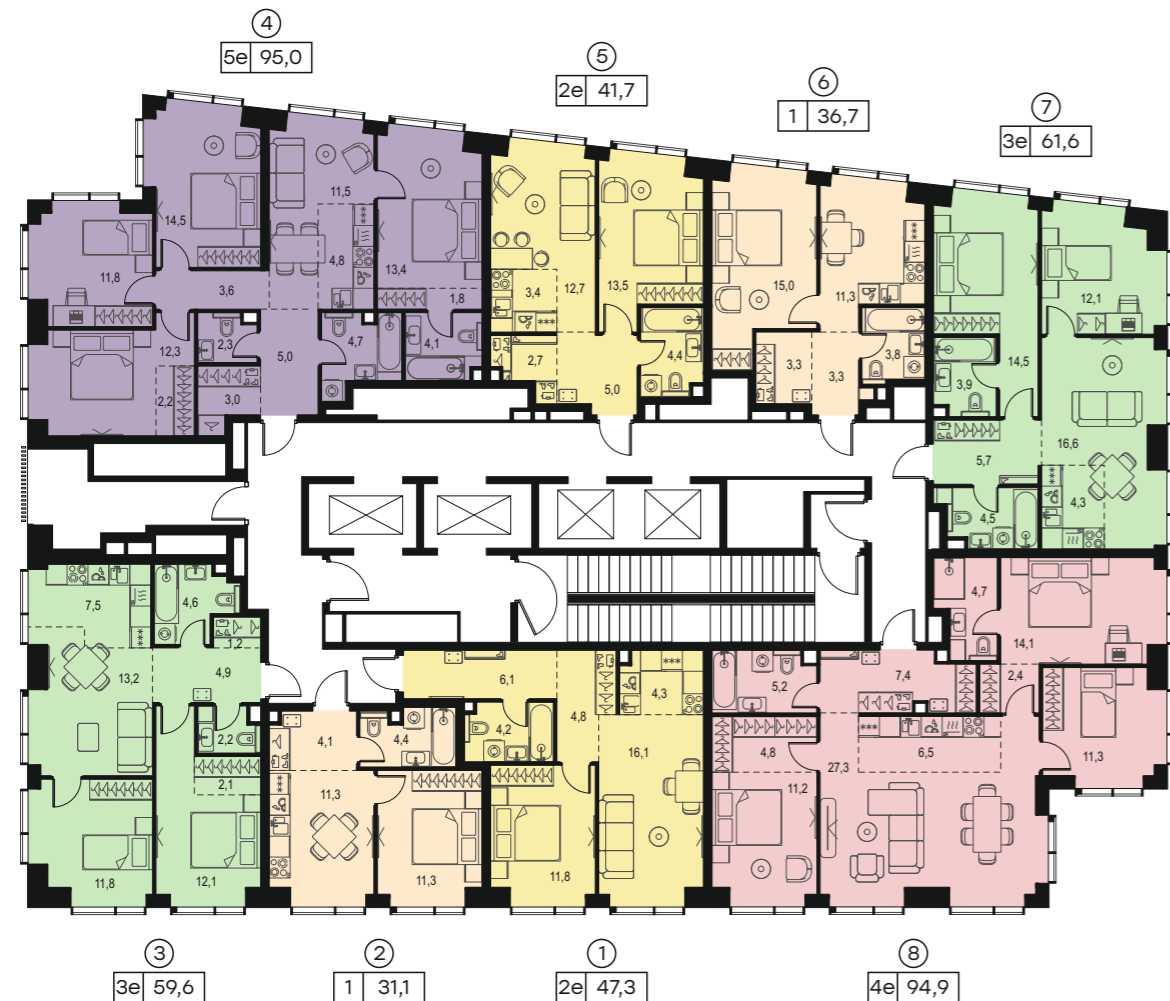

Корпус 15

Выбрать квартиру
и узнать стоимость

Типы квартир

- студия
- 1-к
- 2-к евро
- 3-к евро
- 4-к евро
- 5-к евро

порядковый номер
квартиры на этаже

Этаж 38

Этаж 39

Левел Павелецкая Сити