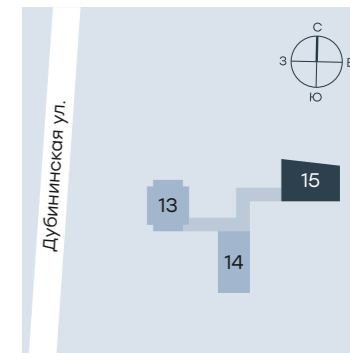

Корпус 15

Выбрать квартиру
и узнать стоимость

Типы квартир

- студия
- 1-к
- 2-к евро
- 3-к евро
- 4-к евро
- 5-к евро

порядковый номер
квартиры на этаже

Этаж 38

Этаж 39

Левел Павелецкая Сити

Корпус 15

Выбрать квартиру
и узнать стоимость

Типы квартир

- студия
- 1-к
- 2-к евро
- 3-к евро
- 4-к евро
- 5-к евро

порядковый номер
квартиры на этаже

Этажи 40-44

Этаж 45

Выбрать квартиру
и узнать стоимость