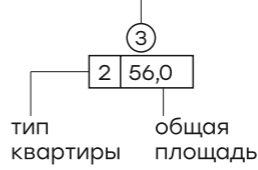

порядковый номер
квартиры на этаже

Этаж 2

Этажи 3-9

Левел Павелецкая Сити

Корпус 13

Выбрать квартиру
и узнать стоимость

Типы квартир

- студия
- 1-к
- 2-к евро
- 3-к евро
- 4-к евро
- 5-к евро

порядковый номер
квартиры на этаже

Этажи 10-14

Этажи 15-18

Левел Павелецкая Сити

Корпус 13

Выбрать квартиру
и узнать стоимость

Типы квартир

- студия
- 1-к
- 2-к евро
- 3-к евро
- 4-к евро
- 5-к евро

порядковый номер
квартиры на этаже

Этаж 19

Этаж 20

Левел Павелецкая Сити

Корпус 14

Выбрать квартиру
и узнать стоимость

Типы квартир

- студия
- 1-к
- 2-к евро
- 3-к евро
- 4-к евро
- 5-к евро

порядковый номер
квартиры на этаже

Этаж 2

Этажи 3–15 и 17–20

Левел Павелецкая Сити

Корпус 14

Выбрать квартиру
и узнать стоимость

Типы квартир

- студия
- 1-к
- 2-к евро
- 3-к евро
- 4-к евро
- 5-к евро