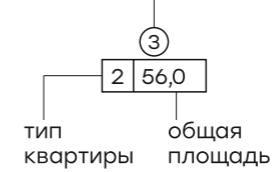

Корпус 15

Выбрать квартиру
и узнать стоимость

Типы квартир

- студия
- 1-к
- 2-к евро
- 3-к евро
- 4-к евро
- 5-к евро

порядковый номер
квартиры на этаже

Этаж 38

Этаж 39

Левел Павелецкая Сити

Корпус 15

Выбрать квартиру
и узнать стоимость

Типы квартир

- студия
- 1-к
- 2-к евро
- 3-к евро
- 4-к евро
- 5-к евро

порядковый номер
квартиры на этаже

Этажи 40-44

Этаж 45

Выбрать квартиру
и узнать стоимость