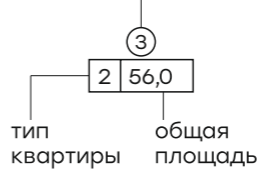

порядковый номер
квартиры на этаже

Этаж 2

Этажи 3–15 и 17–20

Левел Павелецкая Сити

Корпус 14

Выбрать квартиру
и узнать стоимость

Типы квартир

- студия
- 1-к
- 2-к евро
- 3-к евро
- 4-к евро
- 5-к евро

порядковый номер
квартиры на этаже

Этаж 16

Этаж 21

Левел Павелецкая Сити

Корпус 14

Выбрать квартиру
и узнать стоимость

Типы квартир

- студия
- 1-к
- 2-к евро
- 3-к евро
- 4-к евро
- 5-к евро

порядковый номер
квартиры на этаже

Этаж 22

Этаж 23–26

Левел Павелецкая Сити

Корпус 14

Выбрать квартиру
и узнать стоимость

- Типы квартир
- студия
 - 1-к
 - 2-к евро
 - 3-к евро
 - 4-к евро
 - 5-к евро

Этаж 27