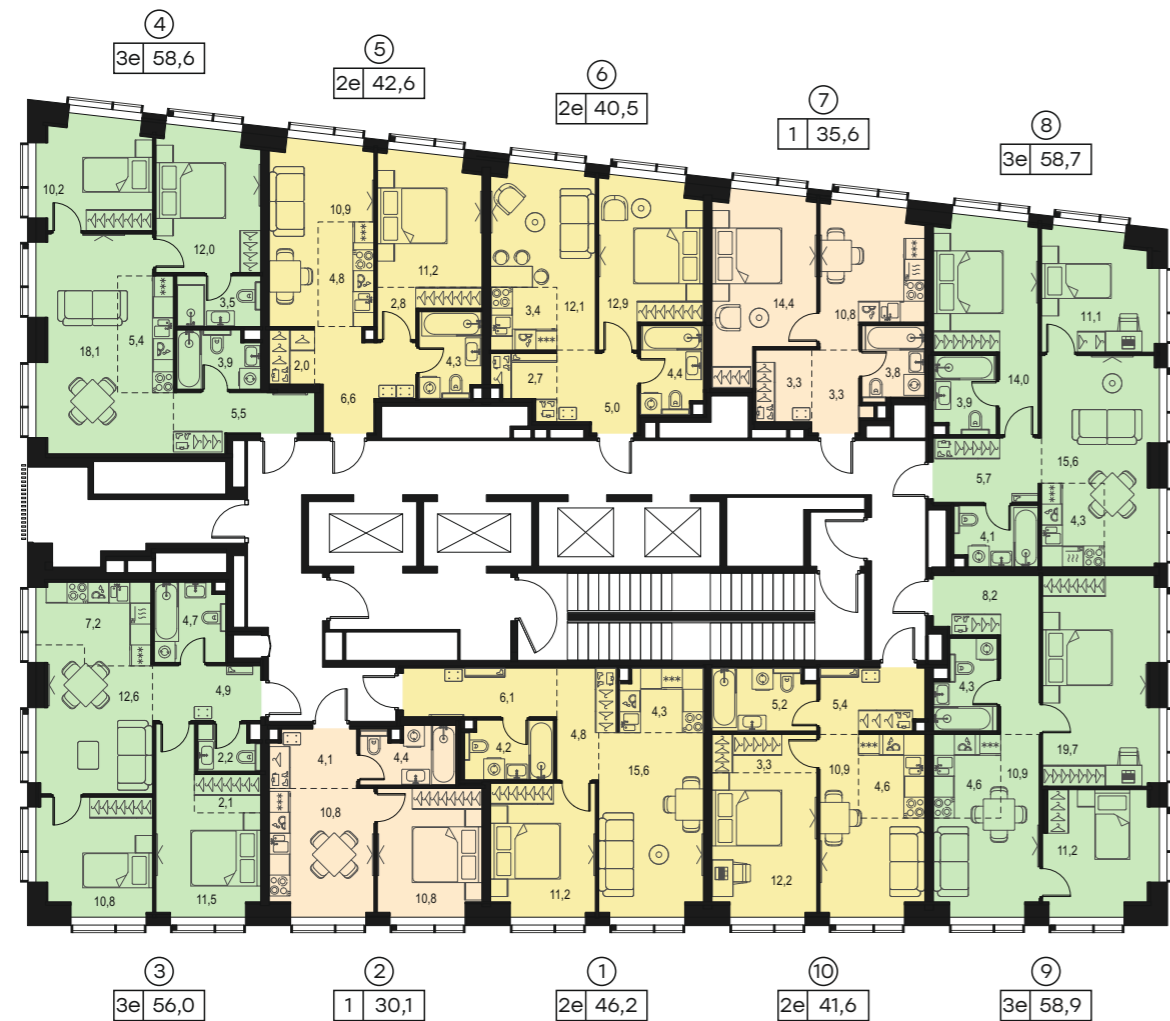

Левел Павелецкая Сити

Корпус 15

Выбрать квартиру
и узнать стоимость

Типы квартир

- студия
- 1-к
- 2-к евро
- 3-к евро
- 4-к евро
- 5-к евро

порядковый номер
квартиры на этаже

Этаж 16

Этаж 17

Левел Павелецкая Сити

Корпус 15

Выбрать квартиру
и узнать стоимость

Типы квартир

- студия
- 1-к
- 2-к евро
- 3-к евро
- 4-к евро
- 5-к евро

порядковый номер
квартиры на этаже

Этажи 18–22

Этаж 23