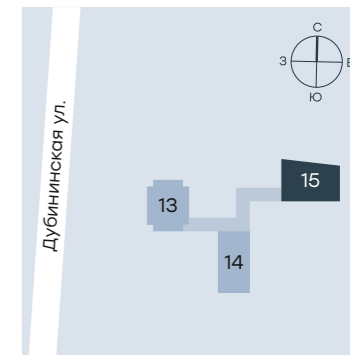

Корпус 15

Выбрать квартиру
и узнать стоимость

Типы квартир

- студия
- 1-к
- 2-к евро
- 3-к евро
- 4-к евро
- 5-к евро

порядковый номер
квартиры на этаже

Этаж 24

Этажи 25-30

Левел Павелецкая Сити

Корпус 15

Выбрать квартиру
и узнать стоимость

Типы квартир

- студия
- 1-к
- 2-к евро
- 3-к евро
- 4-к евро
- 5-к евро

порядковый номер
квартиры на этаже

Этаж 31

Этаж 32-37

Левел Павелецкая Сити

Корпус 15

Выбрать квартиру
и узнать стоимость

Типы квартир

- студия
- 1-к
- 2-к евро
- 3-к евро
- 4-к евро
- 5-к евро

порядковый номер
квартиры на этаже

Этаж 38

Этаж 39

Левел Павелецкая Сити