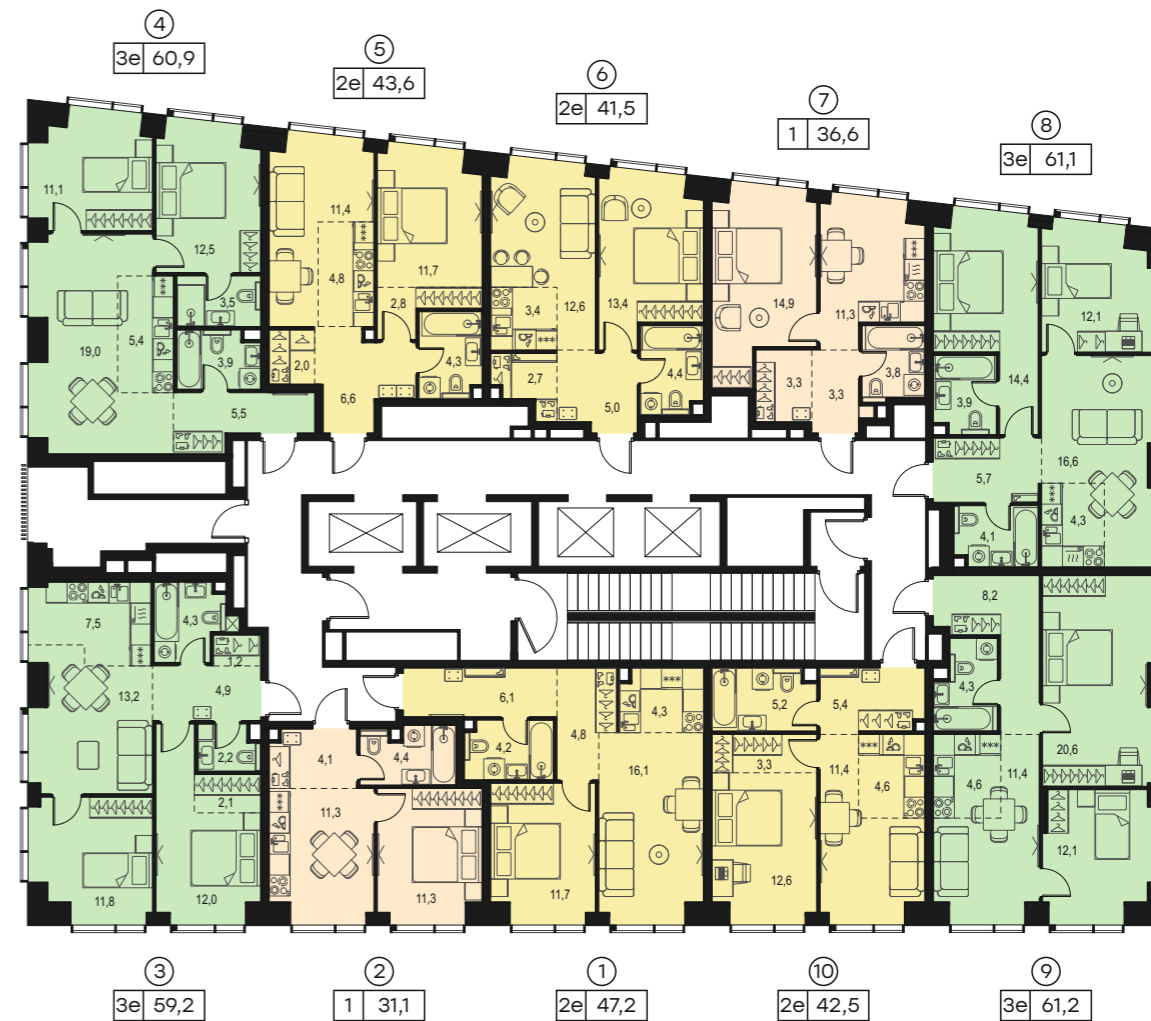

Левел Павелецкая Сити

Корпус 15

Выбрать квартиру
и узнать стоимость

Типы квартир

- студия
- 1-к
- 2-к евро
- 3-к евро
- 4-к евро
- 5-к евро

порядковый номер
квартиры на этаже

Этаж 16

Этаж 17

Левел Павелецкая Сити

Корпус 15

Выбрать квартиру
и узнать стоимость

Типы квартир

- студия
- 1-к
- 2-к евро
- 3-к евро
- 4-к евро
- 5-к евро

порядковый номер
квартиры на этаже

Этажи 18–22

Этаж 23