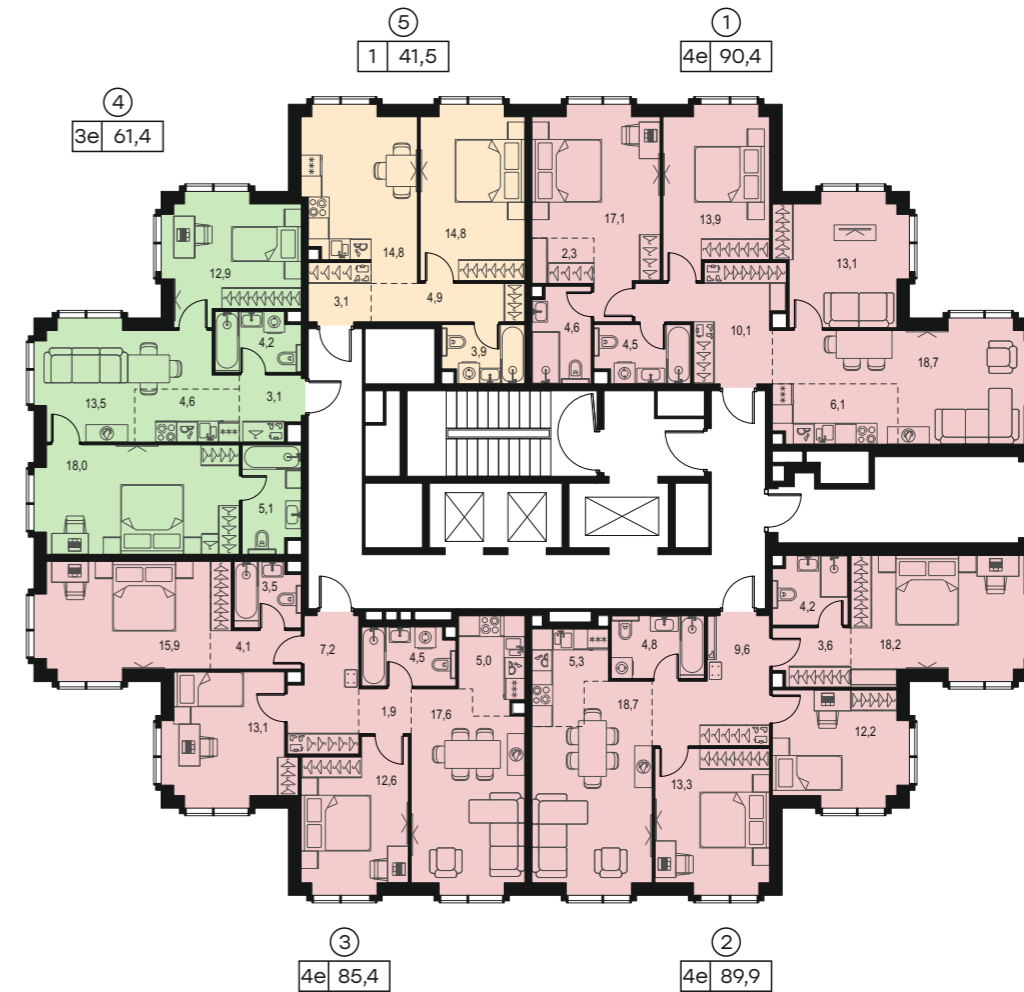

порядковый номер
квартиры на этаже

Этаж 2

Этажи 3-9

Левел Павелецкая Сити

Корпус 13

Выбрать квартиру
и узнать стоимость

Типы квартир

- студия
- 1-к
- 2-к евро
- 3-к евро
- 4-к евро
- 5-к евро

порядковый номер
квартиры на этаже

Этажи 10-14

Этажи 15-18

Левел Павелецкая Сити

Корпус 13

Выбрать квартиру
и узнать стоимость

Типы квартир

- студия
- 1-к
- 2-к евро
- 3-к евро
- 4-к евро
- 5-к евро

порядковый номер
квартиры на этаже

Этаж 19

Этаж 20

Левел Павелецкая Сити

Корпус 14

Выбрать квартиру
и узнать стоимость

Типы квартир

- студия
- 1-к
- 2-к евро
- 3-к евро
- 4-к евро
- 5-к евро

порядковый номер
квартиры на этаже

Этаж 2

Этажи 3–15 и 17–20

Левел Павелецкая Сити

Корпус 14

Выбрать квартиру
и узнать стоимость

Типы квартир

- студия
- 1-к
- 2-к евро
- 3-к евро
- 4-к евро
- 5-к евро