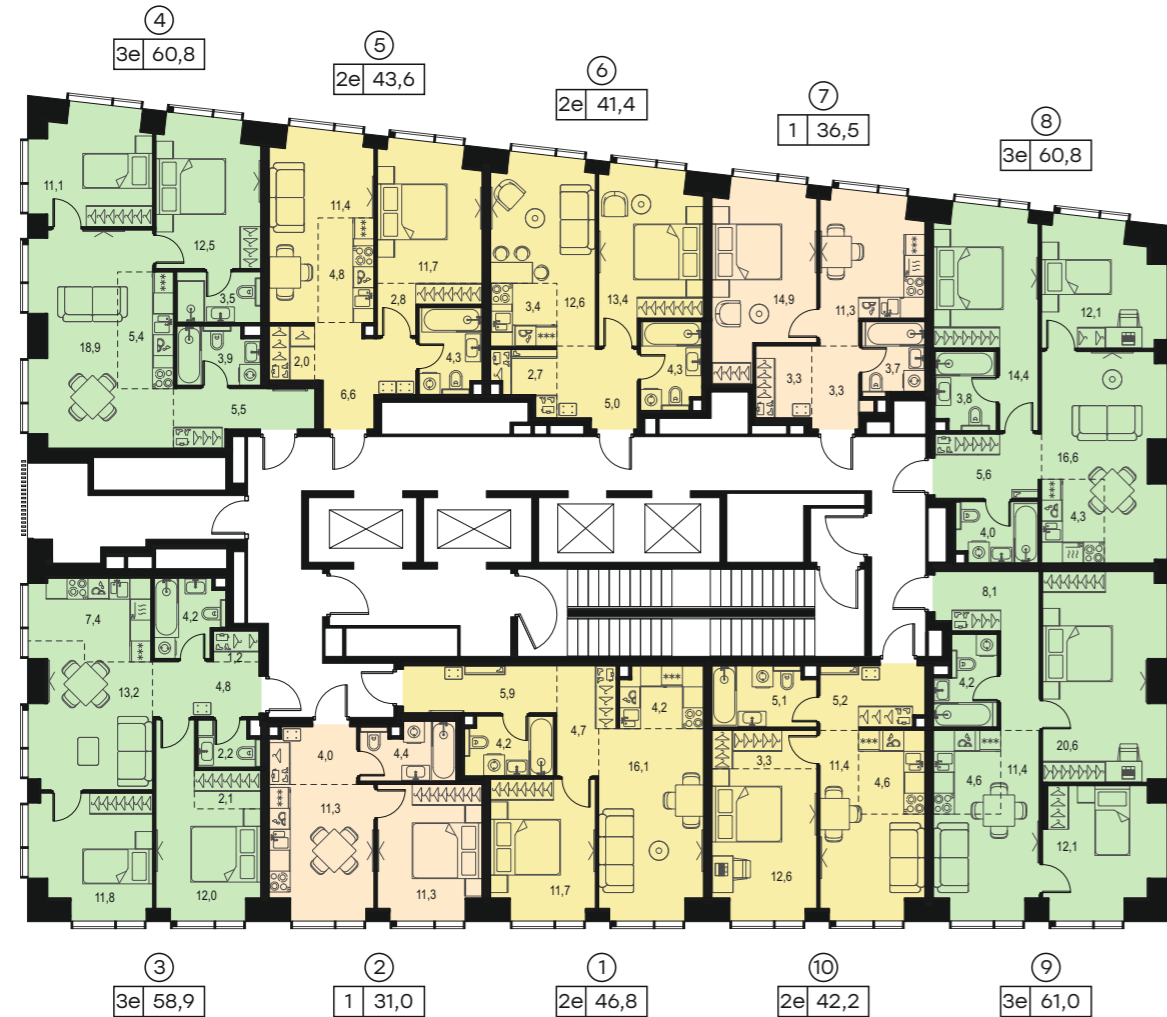

Левел Павелецкая Сити

Корпус 15

Выбрать квартиру
и узнать стоимость

Типы квартир

- студия
- 3-к евро
- 1-к
- 4-к евро
- 2-к евро
- 5-к евро

порядковый номер
квартиры на этаже

Этажи 5-7

Этажи 8-15

Левел Павелецкая Сити

Корпус 15

Выбрать квартиру
и узнать стоимость

Типы квартир

- студия
- 1-к
- 2-к евро
- 3-к евро
- 4-к евро
- 5-к евро

порядковый номер
квартиры на этаже

Этаж 16

Этаж 17