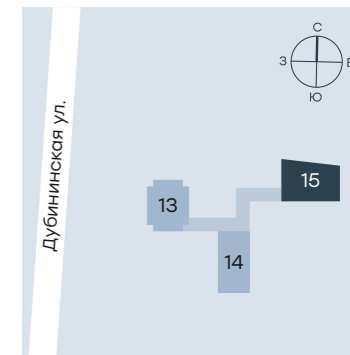

Корпус 15

Выбрать квартиру
и узнать стоимость

Типы квартир

- студия
- 1-к
- 2-к евро
- 3-к евро
- 4-к евро
- 5-к евро

порядковый номер
квартиры на этаже

Этаж 31

Этаж 32-37

Левел Павелецкая Сити

Корпус 15

Выбрать квартиру
и узнать стоимость

Типы квартир

- студия
- 1-к
- 2-к евро
- 3-к евро
- 4-к евро
- 5-к евро

порядковый номер
квартиры на этаже

Этаж 38

Этаж 39

Левел Павелецкая Сити

Корпус 15

Выбрать квартиру
и узнать стоимость

Типы квартир

- студия
- 1-к
- 2-к евро
- 3-к евро
- 4-к евро
- 5-к евро

порядковый номер
квартиры на этаже

Этажи 40-44

Этаж 45

Выбрать квартиру
и узнать стоимость