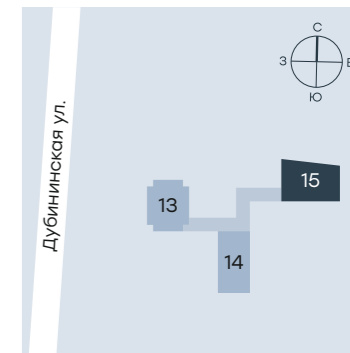

Левел Павелецкая Сити

Корпус 15

Выбрать квартиру
и узнать стоимость

Типы квартир

- студия
- 3-к евро
- 1-к
- 4-к евро
- 2-к евро
- 5-к евро

порядковый номер
квартиры на этаже

Этажи 5-7

Этажи 8-15

Левел Павелецкая Сити

Корпус 15

Выбрать квартиру
и узнать стоимость

Типы квартир

- студия
- 1-к
- 2-к евро
- 3-к евро
- 4-к евро
- 5-к евро

порядковый номер
квартиры на этаже

Этаж 16

Этаж 17

Левел Павелецкая Сити

Корпус 15

Выбрать квартиру
и узнать стоимость

Типы квартир

- студия
- 1-к
- 2-к евро
- 3-к евро
- 4-к евро
- 5-к евро

порядковый номер
квартиры на этаже

Этажи 18–22

Этаж 23

Настоящий материал не является рекламой, не является публичной офертой.

Указана проектная площадь. Окончательная площадь будет уточнена по результатам обмеров. Понижающий коэффициент для террас – 0,3.

Левел Павелецкая Сити