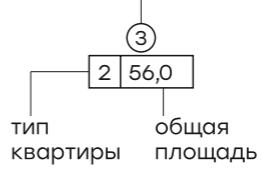

порядковый номер
квартиры на этаже

Этаж 19

Этаж 20

Левел Павелецкая Сити

Корпус 14

Выбрать квартиру
и узнать стоимость

Типы квартир

- студия
- 1-к
- 2-к евро
- 3-к евро
- 4-к евро
- 5-к евро

порядковый номер
квартиры на этаже

Этаж 2

Этажи 3–15 и 17–20

Левел Павелецкая Сити

Корпус 14

Выбрать квартиру
и узнать стоимость

Типы квартир

- студия
- 1-к
- 2-к евро
- 3-к евро
- 4-к евро
- 5-к евро

порядковый номер
квартиры на этаже

Этаж 16

Этаж 21

Левел Павелецкая Сити

Корпус 14

Выбрать квартиру
и узнать стоимость

Типы квартир

- студия
- 1-к
- 2-к евро
- 3-к евро
- 4-к евро
- 5-к евро