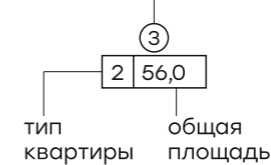

Левел Павелецкая Сити

Корпус 15

Выбрать квартиру
и узнать стоимость

Типы квартир

- студия
- 1-к
- 2-к евро
- 3-к евро
- 4-к евро
- 5-к евро

порядковый номер
квартиры на этаже

Этаж 16

Этаж 17

Левел Павелецкая Сити

Корпус 15

Выбрать квартиру
и узнать стоимость

Типы квартир

- студия
- 1-к
- 2-к евро
- 3-к евро
- 4-к евро
- 5-к евро

порядковый номер
квартиры на этаже

Этажи 18–22

Этаж 23

Настоящий материал не является рекламой, не является публичной офертой.

Указана проектная площадь. Окончательная площадь будет уточнена по результатам обмеров. Понижающий коэффициент для террас – 0,3.

Левел Павелецкая Сити