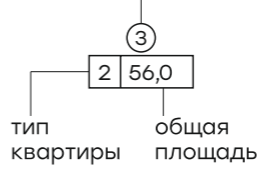

порядковый номер
квартиры на этаже

Этажи 10-14

Этажи 15-18

Левел Павелецкая Сити

Корпус 13

Выбрать квартиру
и узнать стоимость

Типы квартир

- студия
- 1-к
- 2-к евро
- 3-к евро
- 4-к евро
- 5-к евро

порядковый номер
квартиры на этаже

Этаж 19

Этаж 20

Левел Павелецкая Сити

Корпус 14

Выбрать квартиру
и узнать стоимость

Типы квартир

- студия
- 1-к
- 2-к евро
- 3-к евро
- 4-к евро
- 5-к евро

порядковый номер
квартиры на этаже

Этаж 2

Этажи 3–15 и 17–20

Левел Павелецкая Сити

Корпус 14

Выбрать квартиру
и узнать стоимость

Типы квартир

- студия
- 1-к
- 2-к евро
- 3-к евро
- 4-к евро
- 5-к евро

порядковый номер
квартиры на этаже

Этаж 16

Этаж 21

Левел Павелецкая Сити

Корпус 14

Выбрать квартиру
и узнать стоимость

Типы квартир

- студия
- 1-к
- 2-к евро
- 3-к евро
- 4-к евро
- 5-к евро