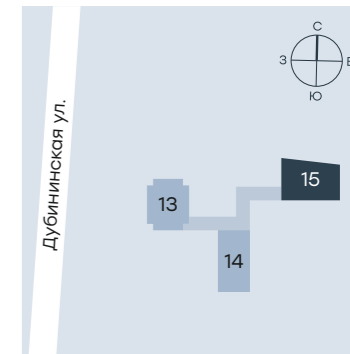

Левел Павелецкая Сити

Корпус 15

Выбрать квартиру
и узнать стоимость

Типы квартир

- студия
- 1-к
- 2-к евро
- 3-к евро
- 4-к евро
- 5-к евро

порядковый номер
квартиры на этаже

Этаж 2

Этажи 3 и 4

Левел Павелецкая Сити

Корпус 15

Выбрать квартиру
и узнать стоимость

Типы квартир

- студия
- 3-к евро
- 1-к
- 4-к евро
- 2-к евро
- 5-к евро

порядковый номер
квартиры на этаже

Этажи 5-7

Этажи 8-15

Левел Павелецкая Сити

Корпус 15

Выбрать квартиру
и узнать стоимость

Типы квартир

- студия
- 1-к
- 2-к евро
- 3-к евро
- 4-к евро
- 5-к евро

порядковый номер
квартиры на этаже

Этаж 16

Этаж 17

Левел Павелецкая Сити

Корпус 15

Выбрать квартиру
и узнать стоимость

Типы квартир

- студия
- 1-к
- 2-к евро
- 3-к евро
- 4-к евро
- 5-к евро

порядковый номер
квартиры на этаже

Этажи 18–22

Этаж 23