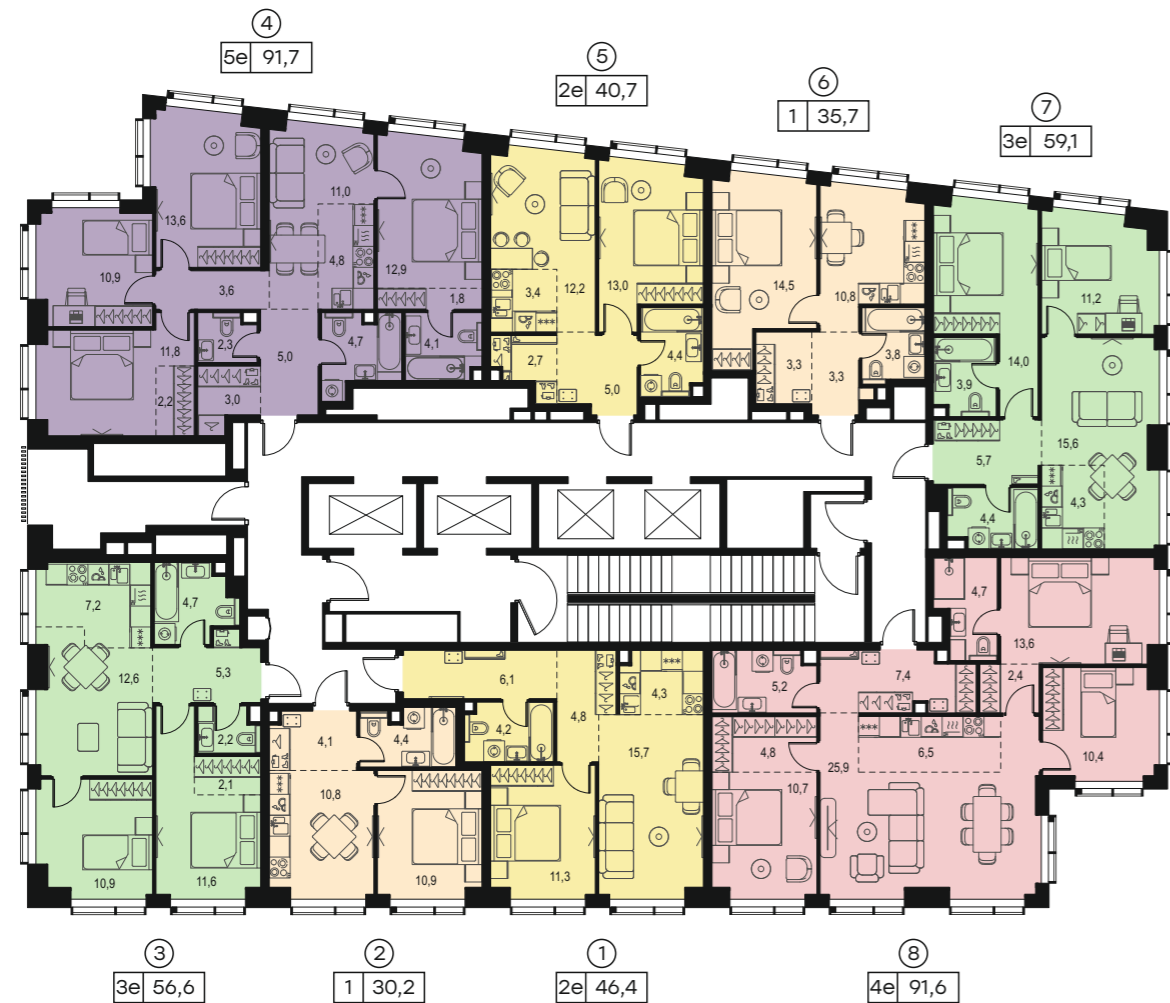

Корпус 15

Выбрать квартиру
и узнать стоимость

Типы квартир

- студия
- 1-к
- 2-к евро
- 3-к евро
- 4-к евро
- 5-к евро

порядковый номер
квартиры на этаже

Этаж 24

Этажи 25-30

Левел Павелецкая Сити

Корпус 15

Выбрать квартиру
и узнать стоимость

Типы квартир

- студия
- 1-к
- 2-к евро
- 3-к евро
- 4-к евро
- 5-к евро

порядковый номер
квартиры на этаже

Этаж 31

Этаж 32-37

Левел Павелецкая Сити

Корпус 15

Выбрать квартиру
и узнать стоимость

Типы квартир

- студия
- 1-к
- 2-к евро
- 3-к евро
- 4-к евро
- 5-к евро

порядковый номер
квартиры на этаже

Этаж 38

Этаж 39

Левел Павелецкая Сити