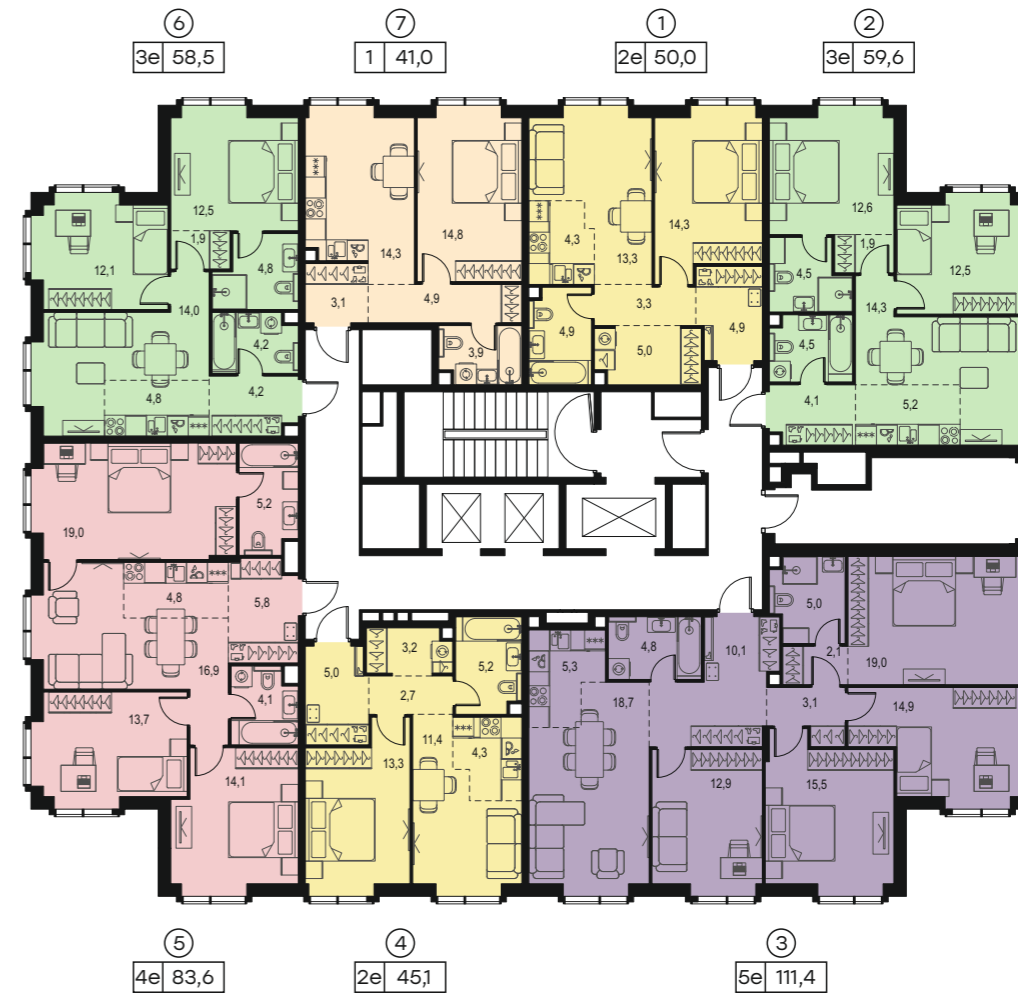

Левел Павелецкая Сити

Корпуса 13, 14 и 15

Планировки типовых этажей

Левел Павелецкая Сити

Корпус 13

Выбрать квартиру
и узнать стоимость

Типы квартир

- студия
- 1-к
- 2-к евро
- 3-к евро
- 4-к евро
- 5-к евро

порядковый номер
квартиры на этаже

Этаж 2

Этажи 3-9

Левел Павелецкая Сити

Корпус 13

Выбрать квартиру
и узнать стоимость

Типы квартир

- студия
- 1-к
- 2-к евро
- 3-к евро
- 4-к евро
- 5-к евро

порядковый номер
квартиры на этаже

Этажи 10-14

Этажи 15-18

Левел Павелецкая Сити

Корпус 13

Выбрать квартиру
и узнать стоимость

Типы квартир

- студия
- 1-к
- 2-к евро
- 3-к евро
- 4-к евро
- 5-к евро

порядковый номер
квартиры на этаже

Этаж 19

Этаж 20

Левел Павелецкая Сити

Корпус 14

Выбрать квартиру
и узнать стоимость

Типы квартир

- студия
- 1-к
- 2-к евро
- 3-к евро
- 4-к евро
- 5-к евро